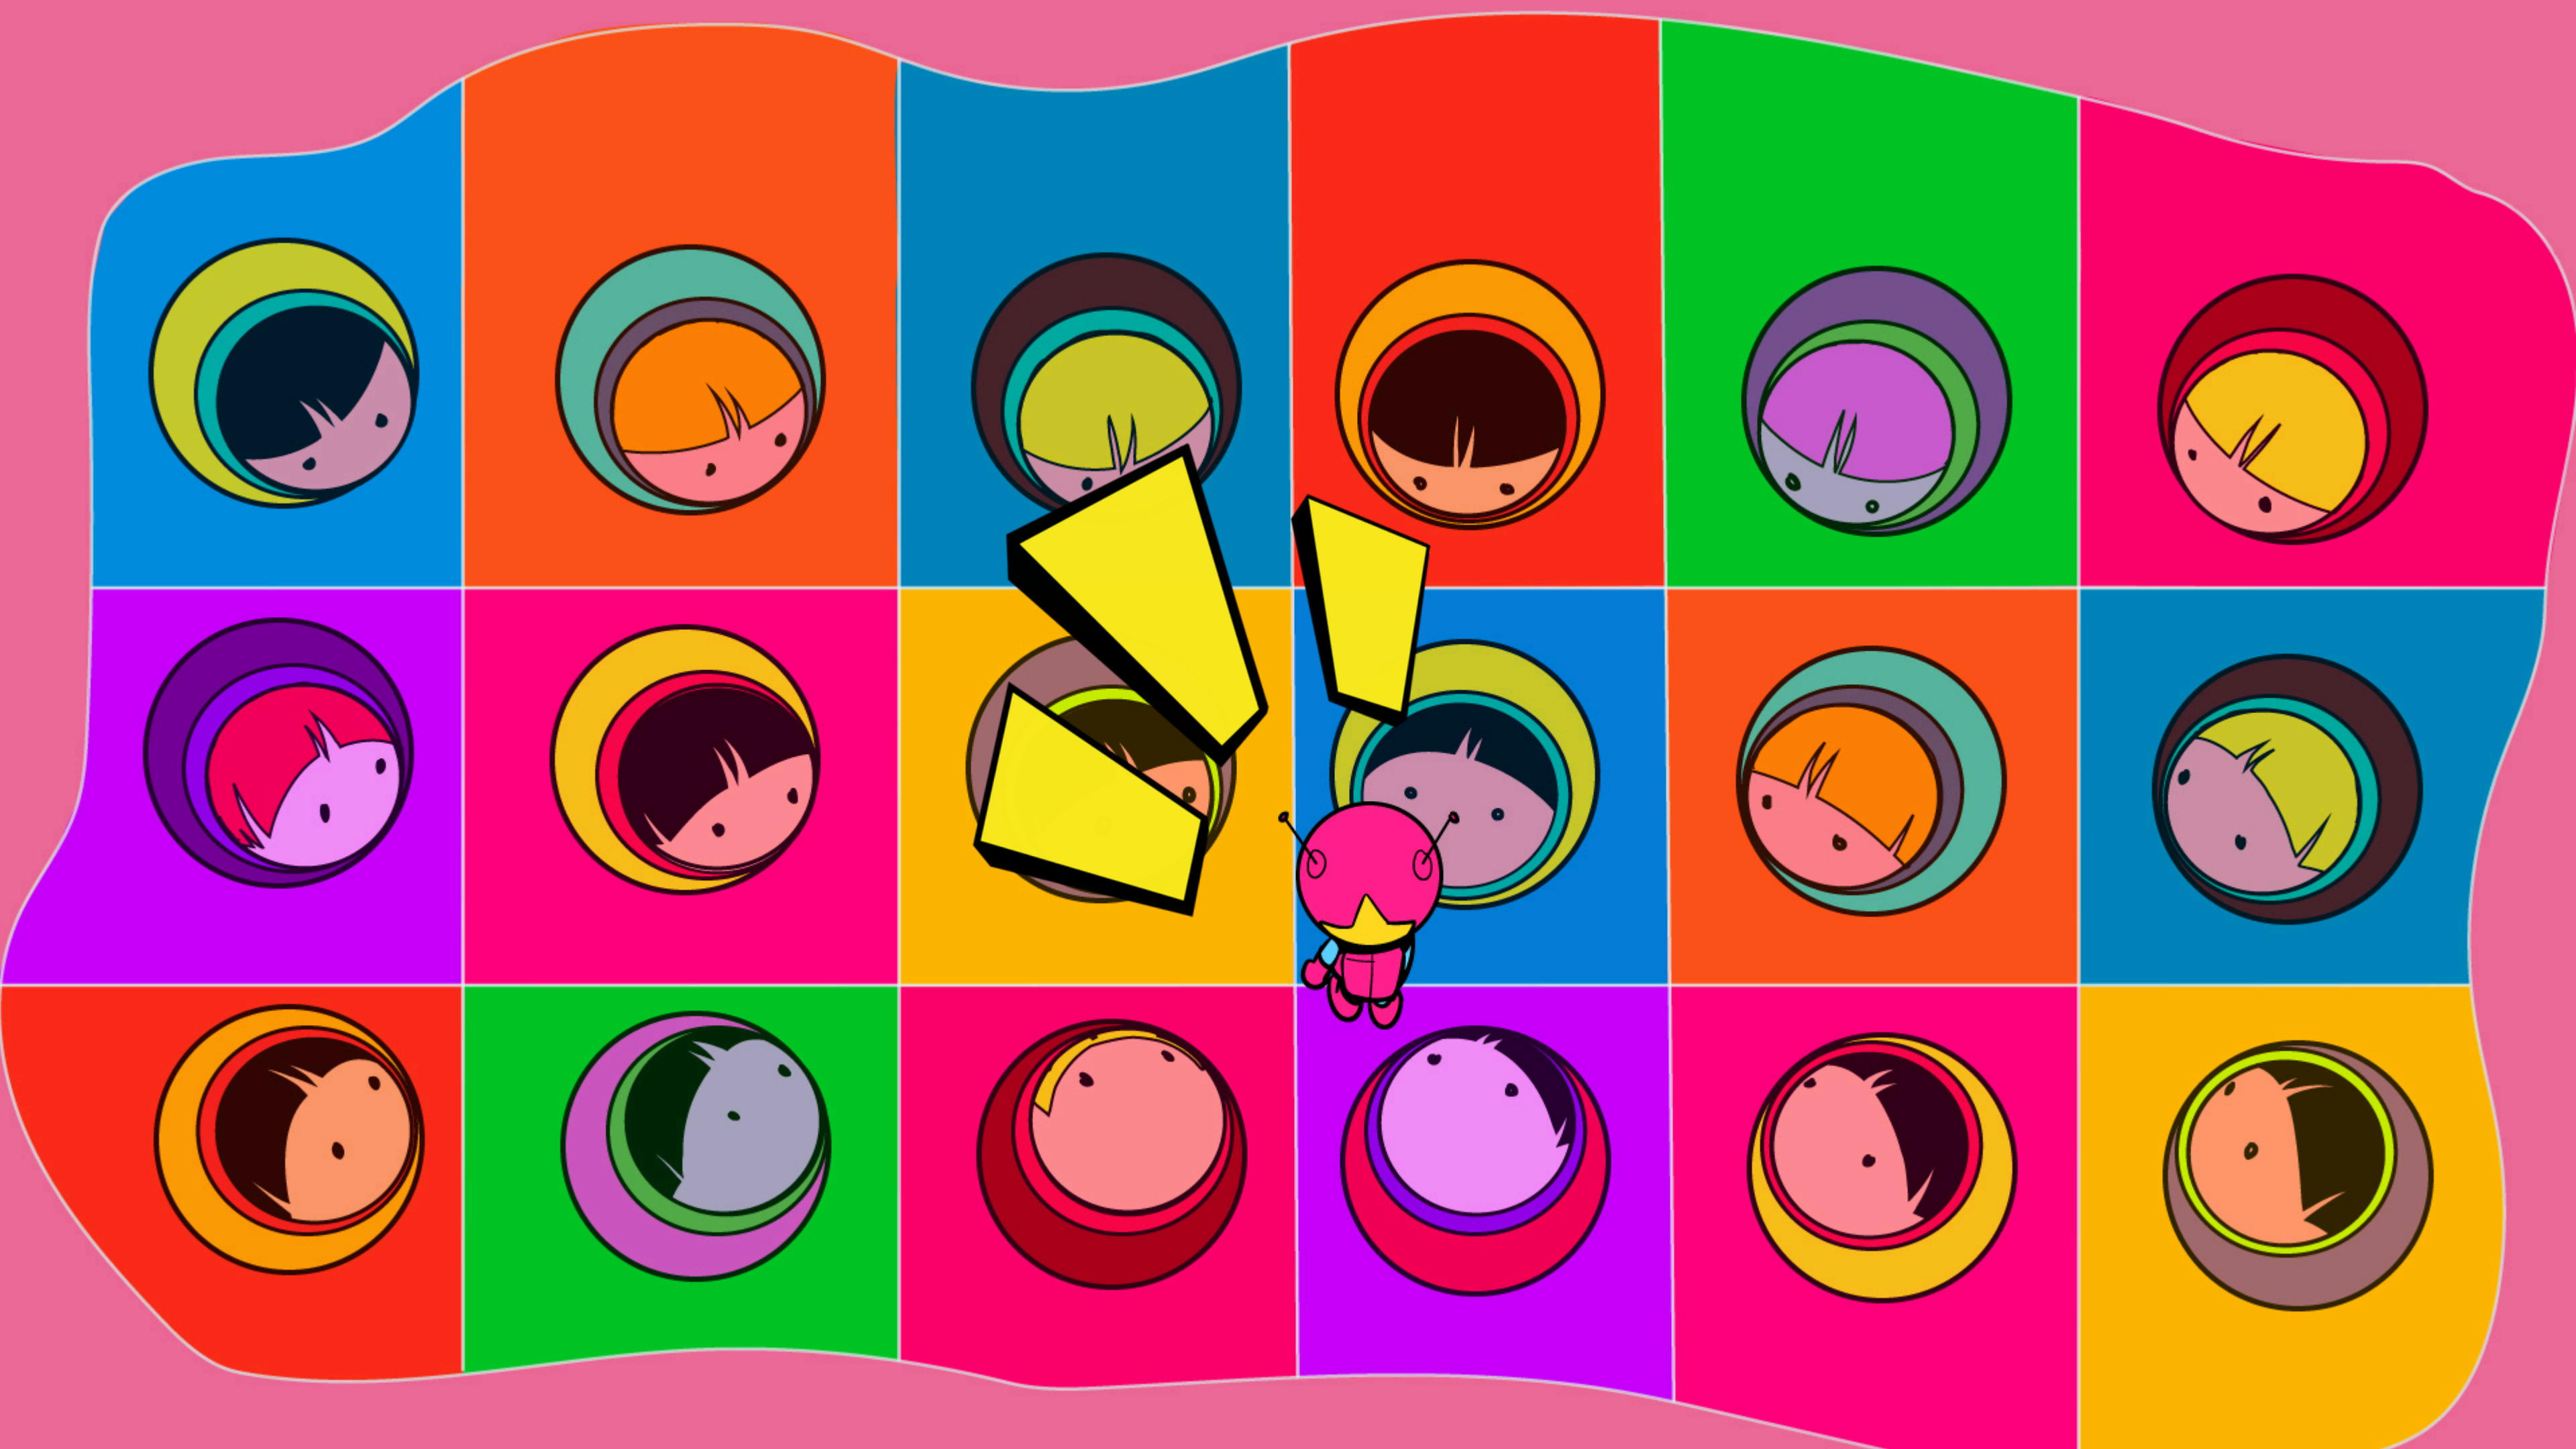

POP

ALÉM DA ARTE

Alice Neves
Isabelly Correia
Julia Pereira
Maria Clara Bonifacio

“Mulher Com Fita no Cabelo”, Roy Lichstein, 1965

"Marylins", Andy warhol, 1964

“Sgt. Peppers Lonely Hearts Club”,
The Beatles, Peter Blake, 1967

"Campbell's Soup", Andy Warhol, 1962

“Caixa Brillo”, Andy Warhol, 1964

Projeto Integrador: Produto Digital Interativo

Alice Neves
Isabelly Correia
Julia Pereira
Maria Clara Bonifacio

Profa Dra. Ana Maria Fernandes
Prof. Dr. Paulo Costa
Prof. Dr. Tomas Sniker
Prof. Dr. Victor Kraide