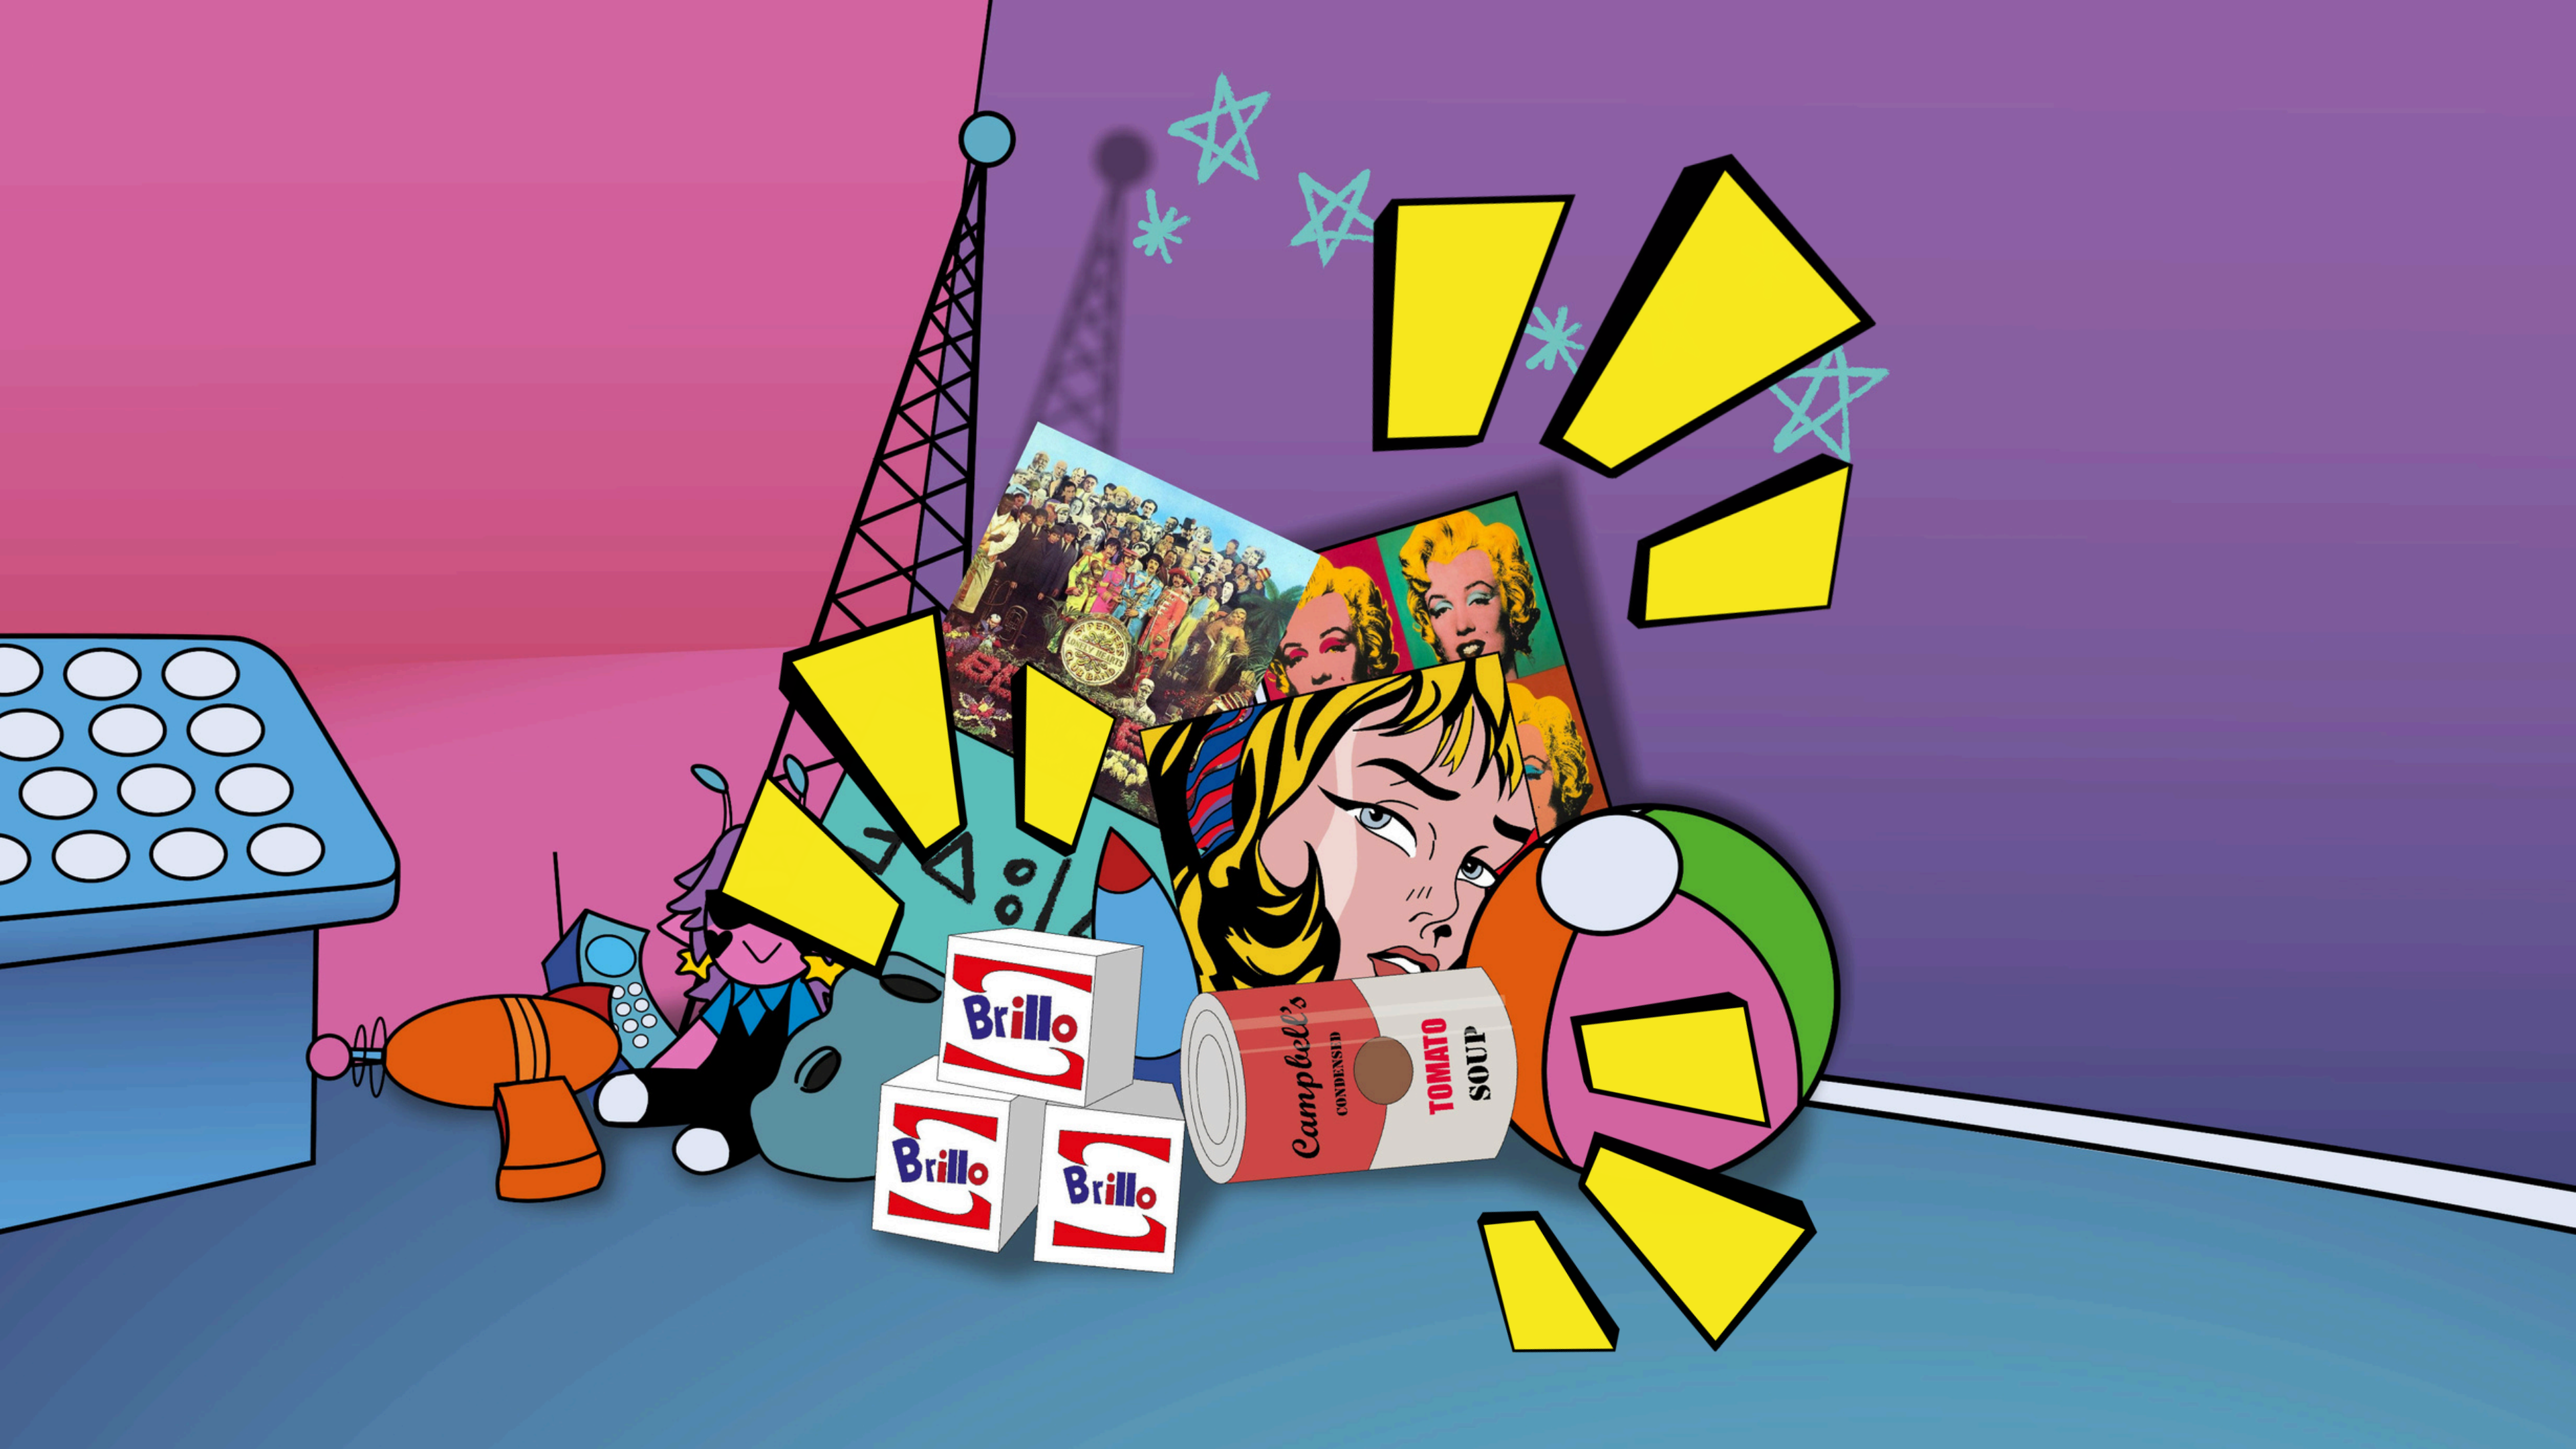

POP

ALÉM DA ARTE

Alice Neves
Isabelly Correia
Julia Pereira
Maria Clara Bonifacio

“Mulher Com Fita no Cabelo”, Roy Lichstein, 1965

"Marylins", Andy warhol, 1964

“Sgt. Peppers Lonely Hearts Club”,
The Beatles, Peter Blake, 1967

"Campbell's Soup", Andy Warhol, 1962

“Caixa Brillo”, Andy Warhol, 1964

Projeto Integrador: Produto Digital Interativo

Alice Neves
Isabelly Correia
Julia Pereira
Maria Clara Bonifacio

Profa Dra. Ana Maria Fernandes
Prof. Dr. Paulo Costa
Prof. Dr. Tomas Sniker
Prof. Dr. Victor Kraide