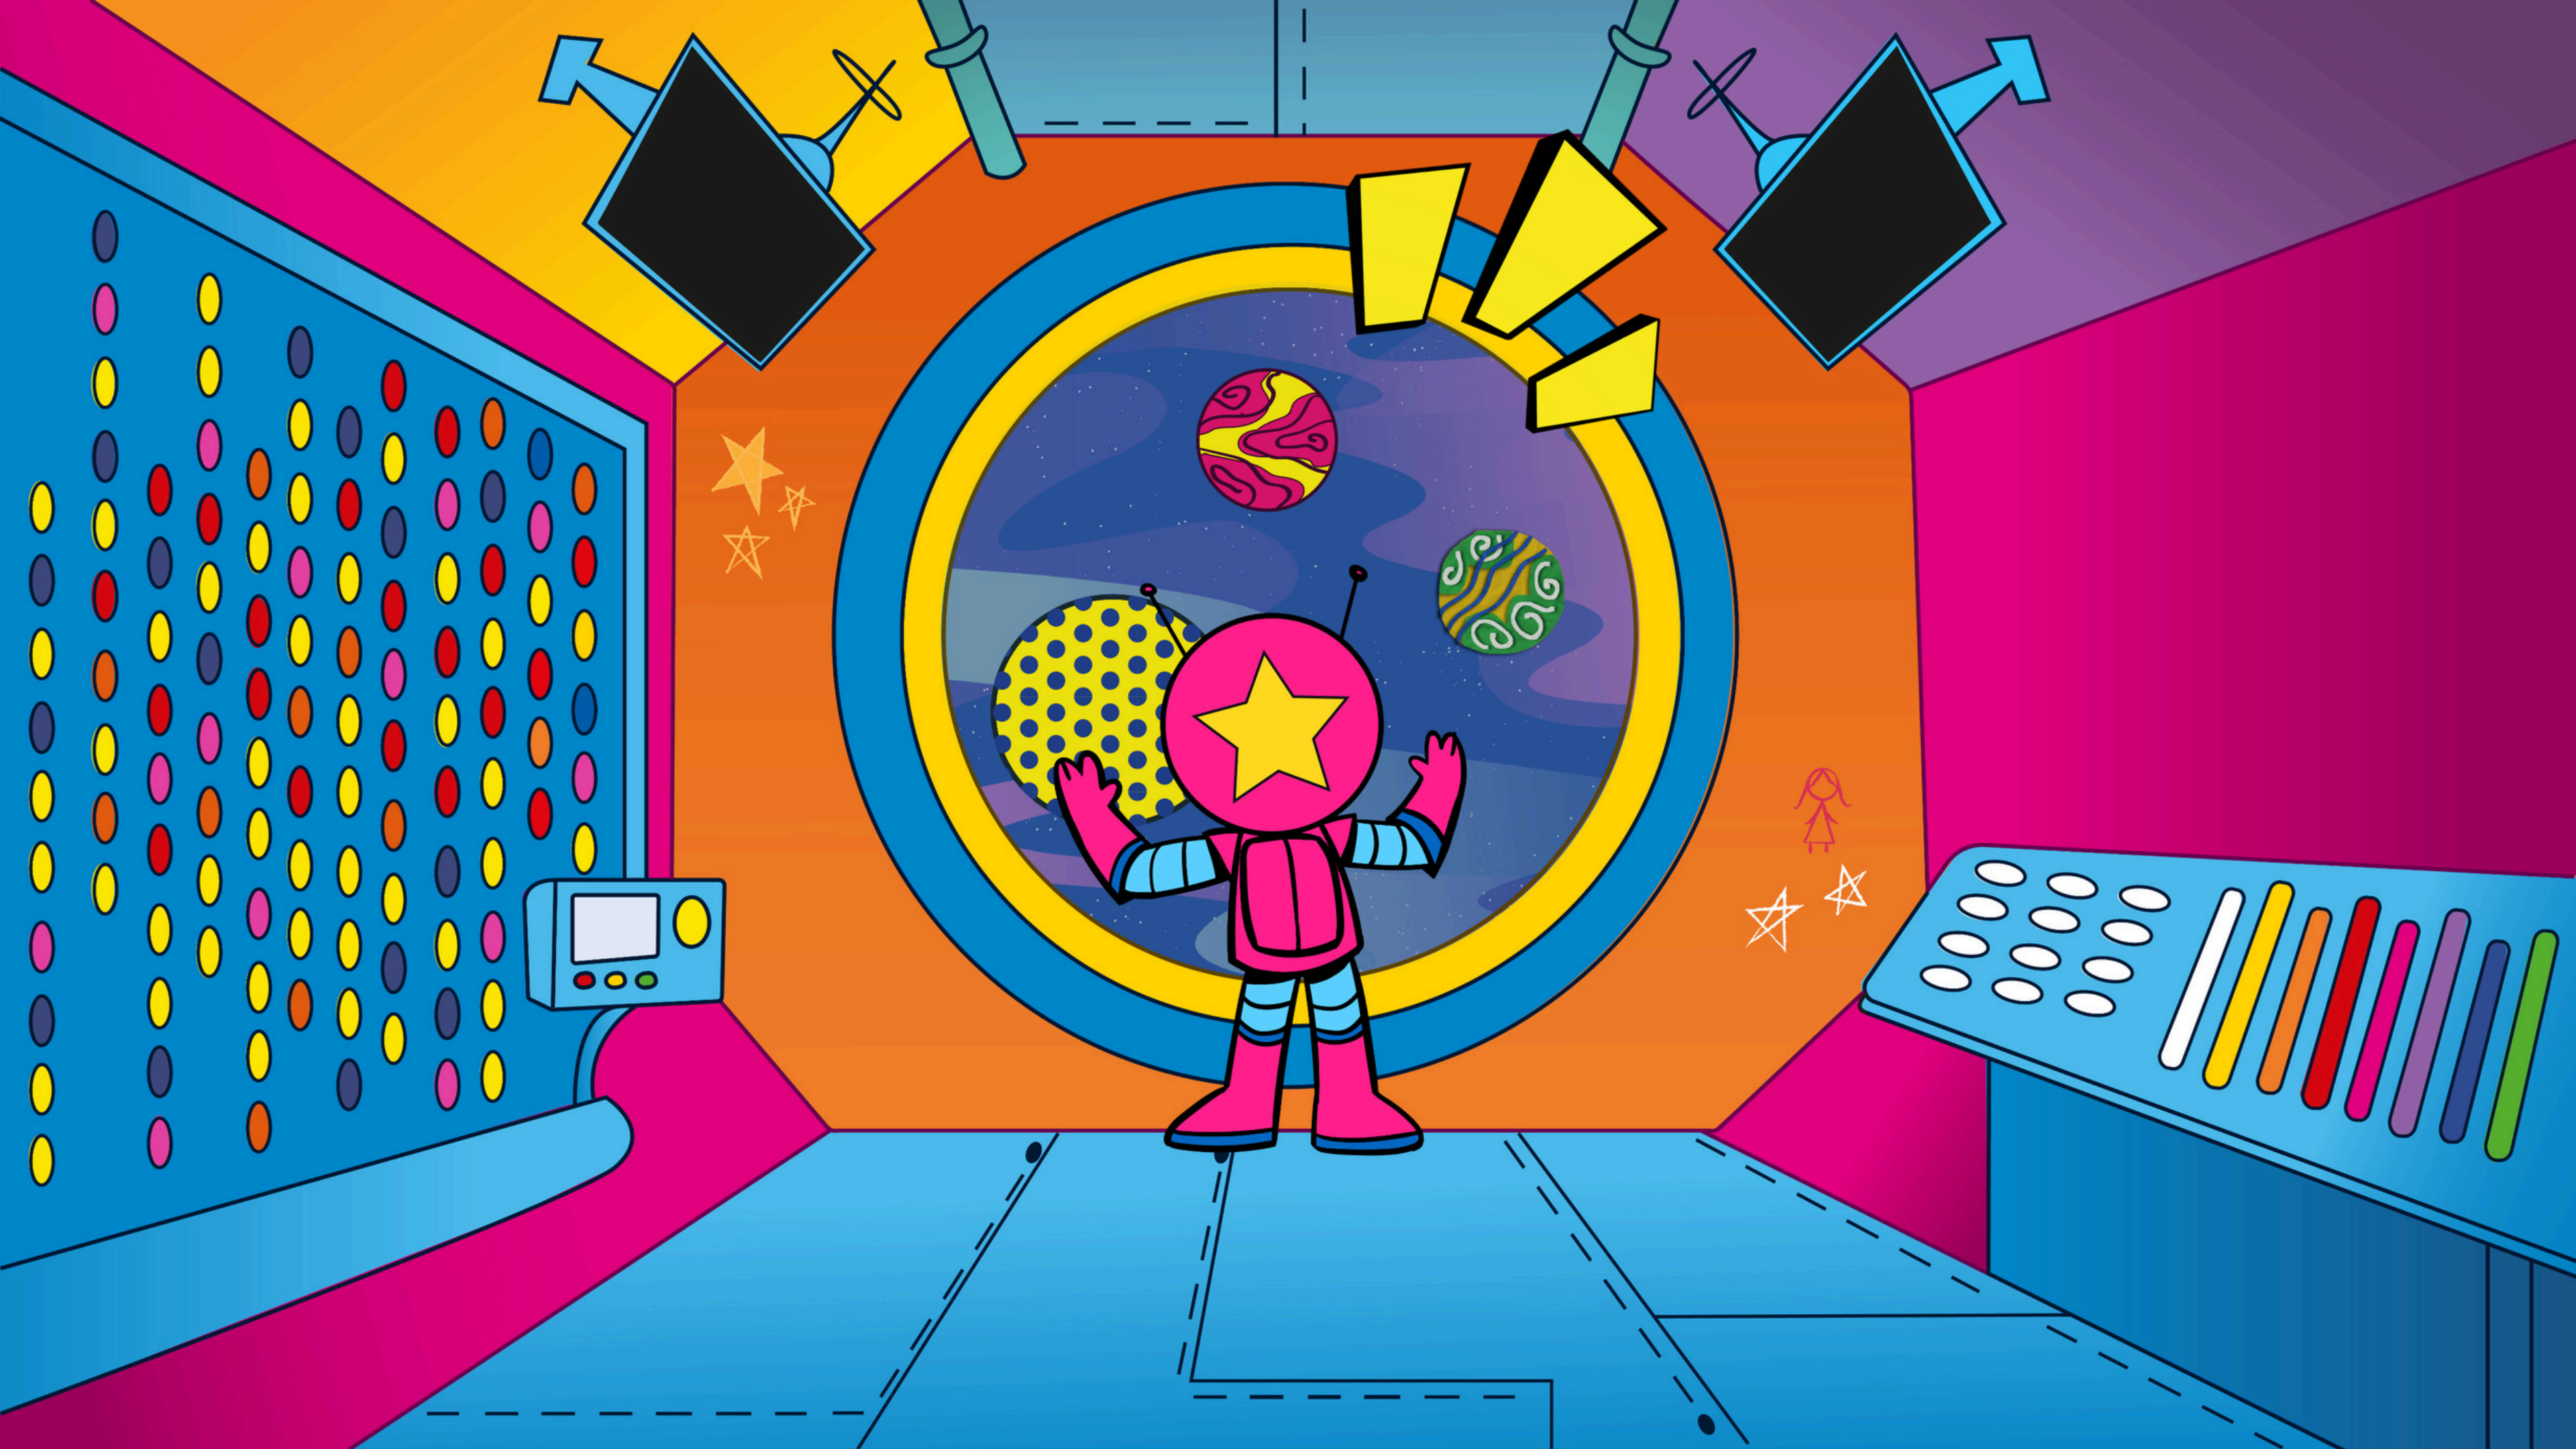

POP

ALÉM DA ARTE

Alice Neves
Isabelly Correia
Julia Pereira
Maria Clara Bonifacio

“Mulher Com Fita no Cabelo”, Roy Lichstein, 1965

"Marylins", Andy warhol, 1964

“Sgt. Peppers Lonely Hearts Club”,
The Beatles, Peter Blake, 1967

"Campbell's Soup", Andy Warhol, 1962

“Caixa Brillo”, Andy Warhol, 1964

Projeto Integrador: Produto Digital Interativo

Alice Neves
Isabelly Correia
Julia Pereira
Maria Clara Bonifacio

Profa Dra. Ana Maria Fernandes
Prof. Dr. Paulo Costa
Prof. Dr. Tomas Sniker
Prof. Dr. Victor Kraide