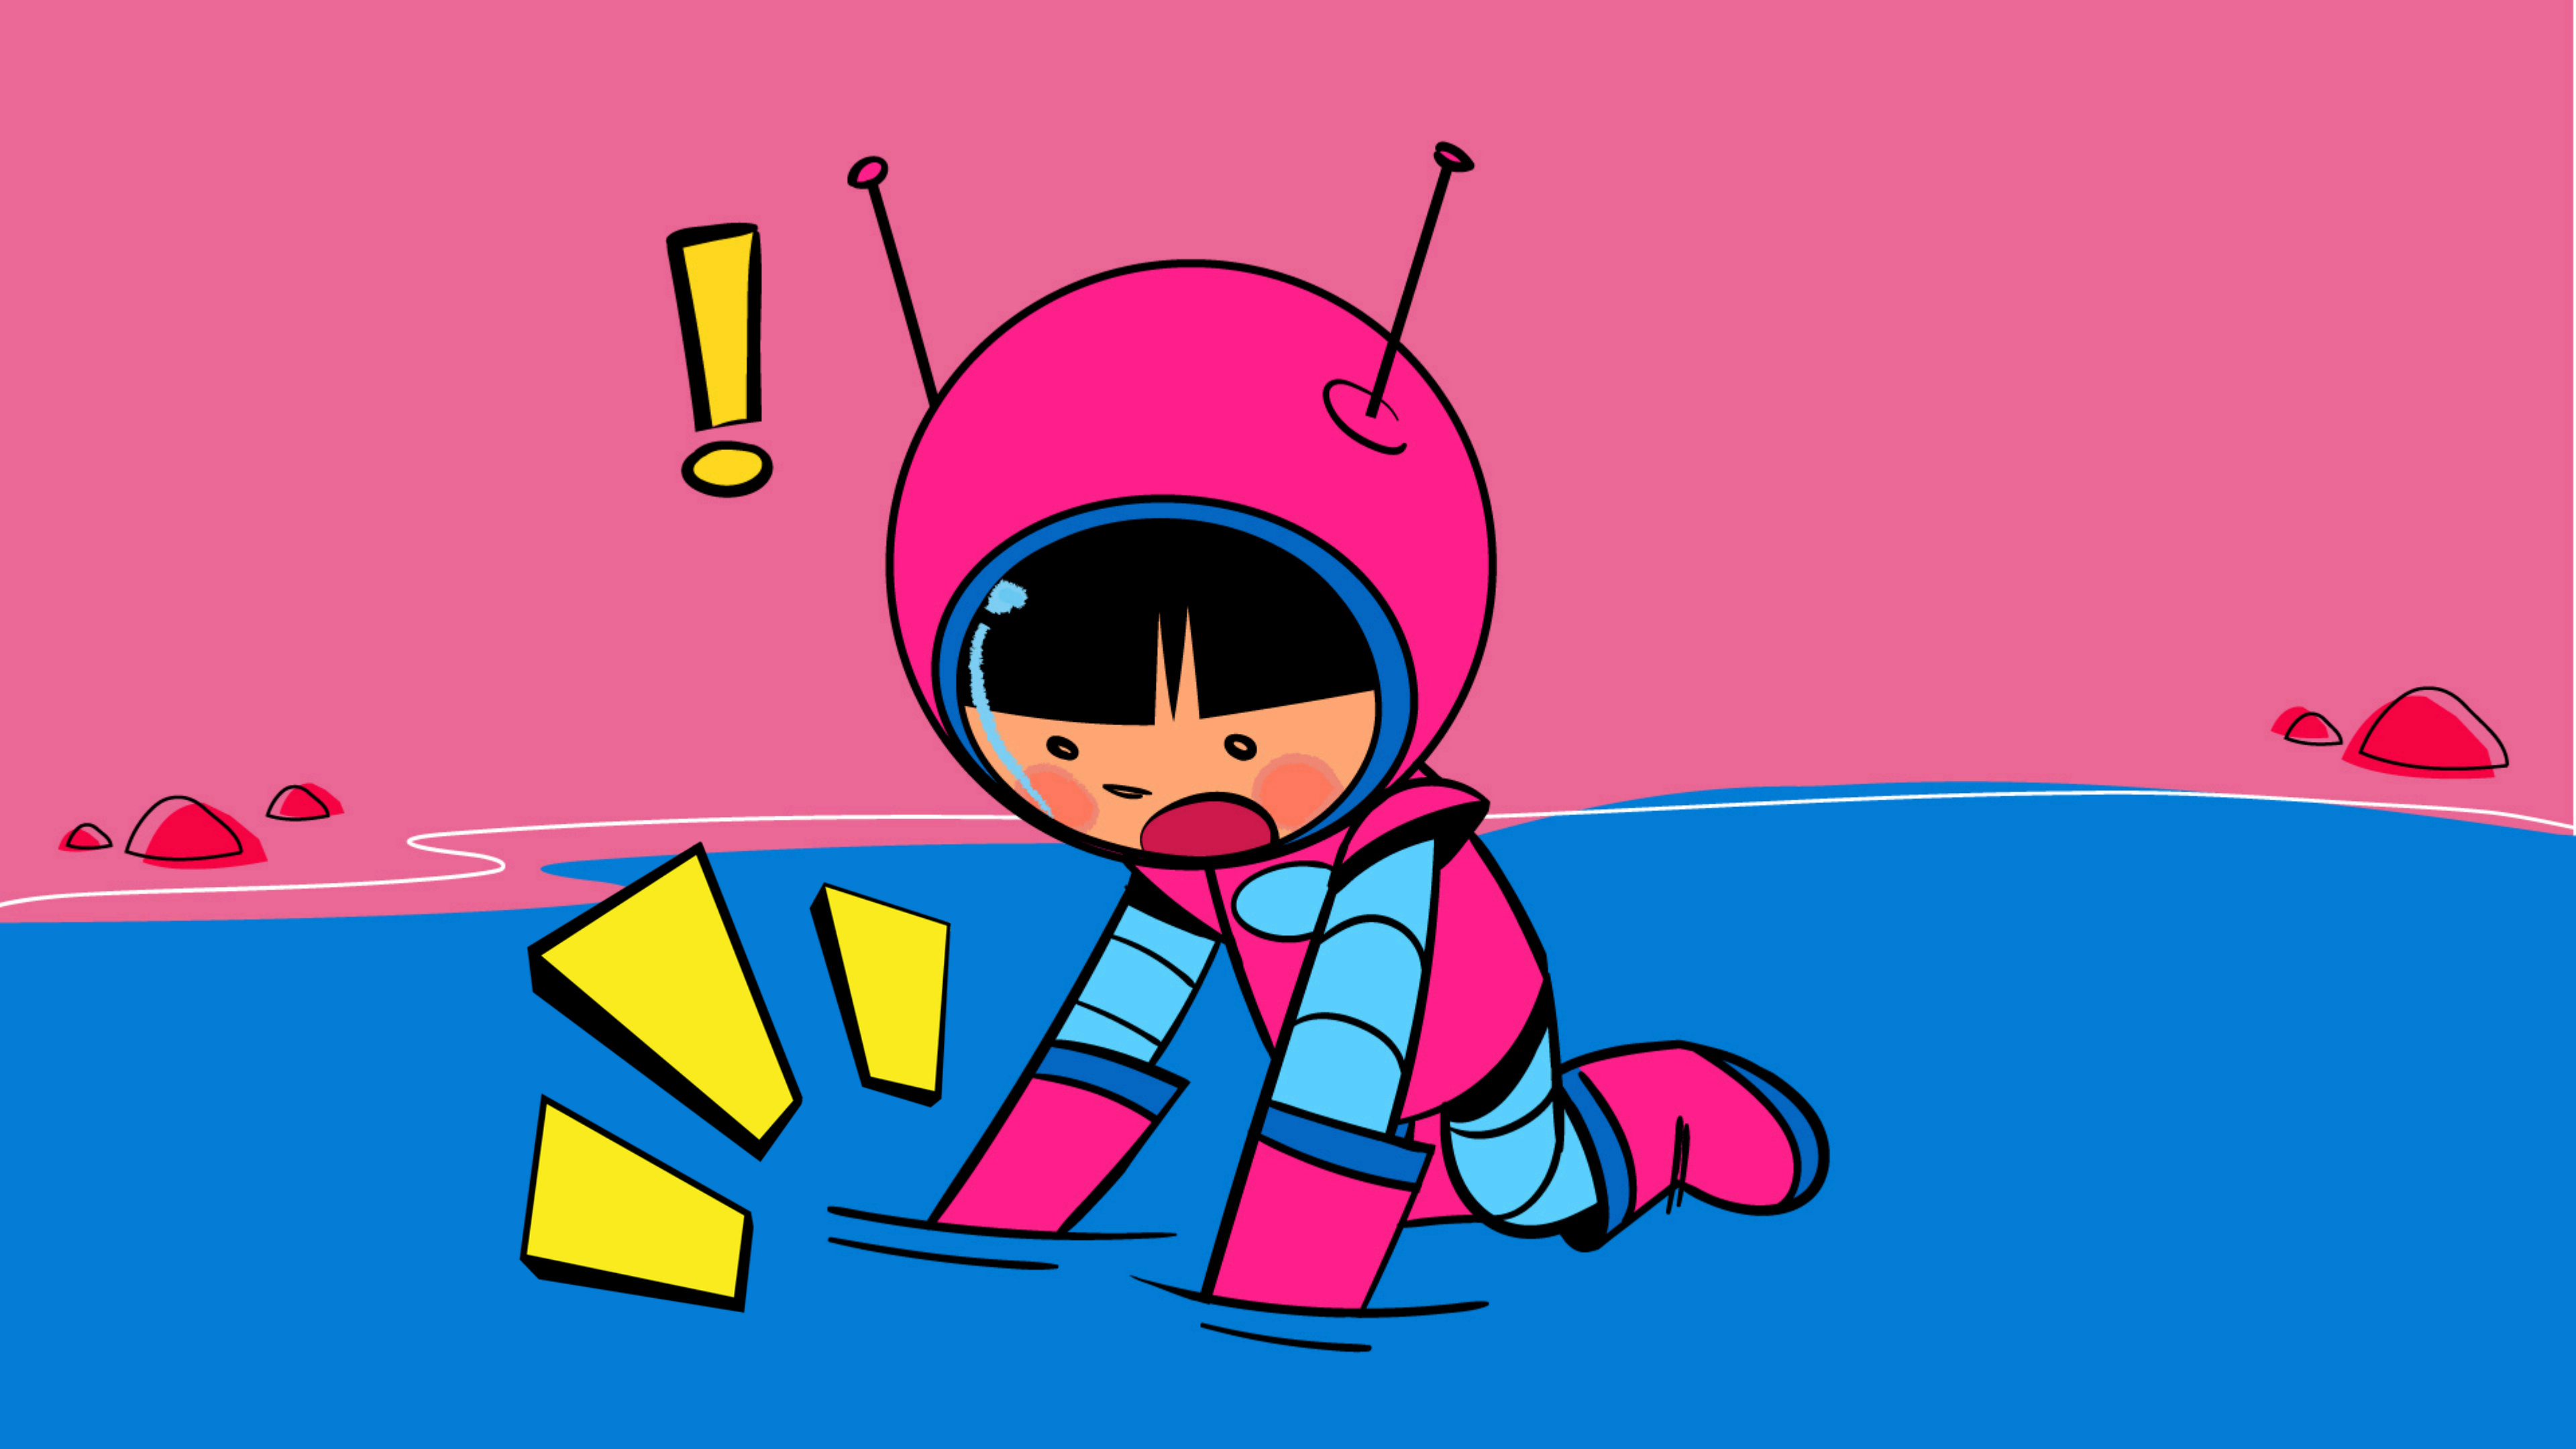

POP

ALÉM DA ARTE

Alice Neves
Isabelly Correia
Julia Pereira
Maria Clara Bonifacio

“Mulher Com Fita no Cabelo”, Roy Lichstein, 1965

"Marylins", Andy warhol, 1964

“Sgt. Peppers Lonely Hearts Club”,
The Beatles, Peter Blake, 1967

"Campbell's Soup", Andy Warhol, 1962

“Caixa Brillo”, Andy Warhol, 1964

Projeto Integrador: Produto Digital Interativo

Alice Neves
Isabelly Correia
Julia Pereira
Maria Clara Bonifacio

Profa Dra. Ana Maria Fernandes
Prof. Dr. Paulo Costa
Prof. Dr. Tomas Sniker
Prof. Dr. Victor Kraide